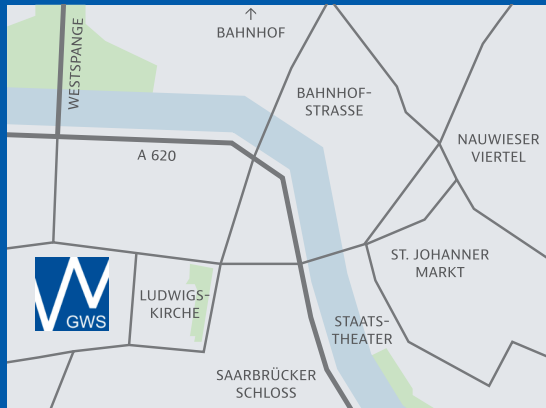

Die Günter-Wöhe-Schulen
stadtnah, zentral in Saarbrücken:

- Bushaltestelle → 2 Minuten
- Hauptbahnhof → 14 Minuten
- Saarbahn → 14 Minuten
- Bahnhofstraße → 10 Minuten
- Nauwieser Viertel → 15 Minuten